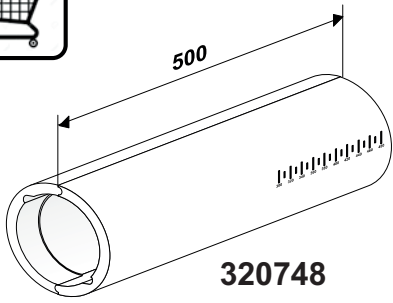

Zusatzanleitung Frischluft-Wärmetauscher

Supplementary instructions Fresh Air Heat Recovery Unit

MEnV 180, MEnV180 plus

(320472, 320670, 320717)

DE Montage für Wandstärken bis 660 mm

GB Installation for wall thicknesses up to 660 mm

[mm]