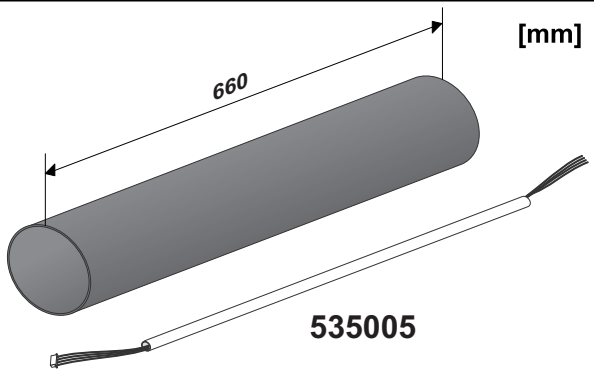

Zusatzanleitung Frischluft-Wärmetauscher

Supplementary instructions Fresh Air Heat Recovery Unit

MEnV 180, MEnV180 plus

(320472, 320670, 320717)

DE Montage für Wandstärken bis 660 mm

GB Installation for wall thicknesses up to 660 mm

[mm]